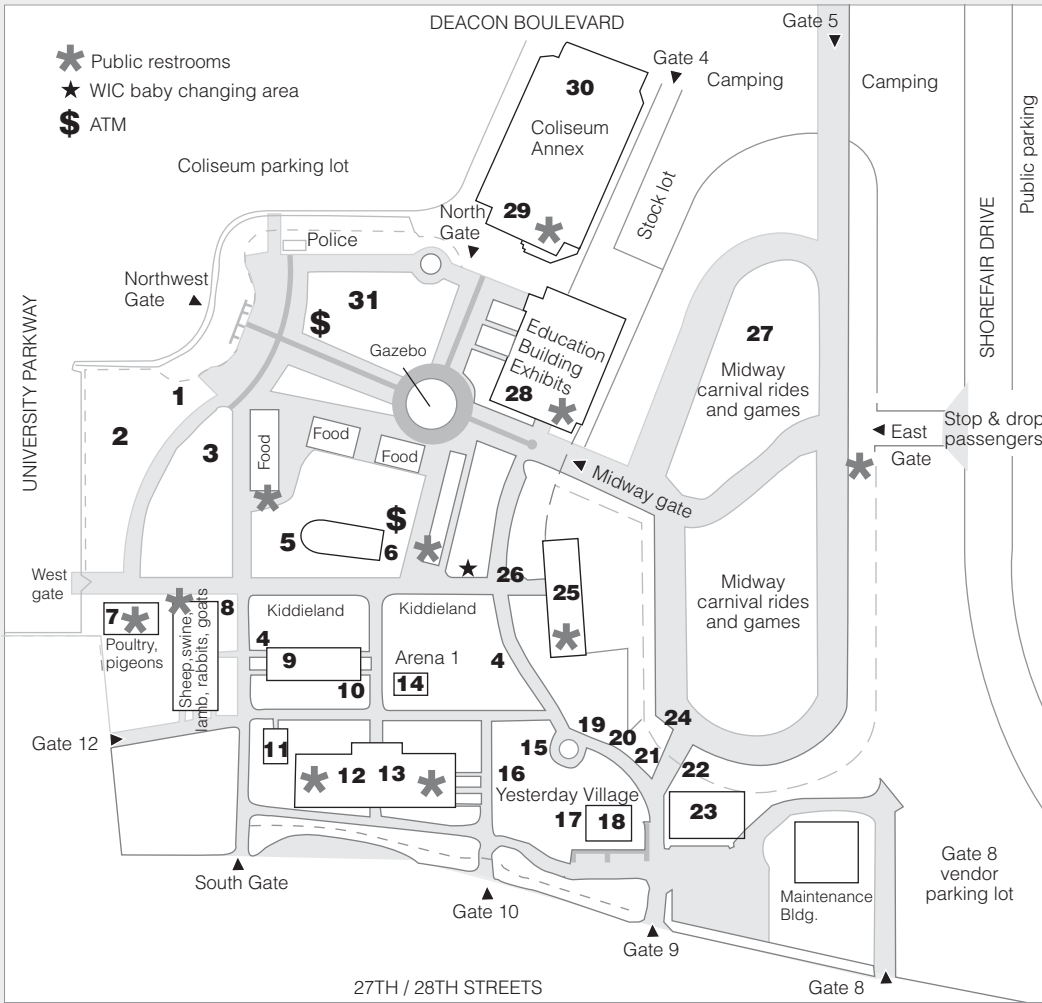

# Fairgrounds map

- |   |   |
|---|---|
| <ul style="list-style-type: none"> <li>1. Community Stage/<br/>Hypnotist Terrace B w/Hypno Dog</li> <li>2. Amazing Rainforest Experience</li> <li>3. Swifty Swine Racing &amp; Swimming Pigs</li> <li>4. Kitchen Craft</li> <li>5. Clock Tower Stage</li> <li>6. Information Booth/Lost and Found/First Aid</li> <li>7. Poultry/Pigeon Building</li> <li>8. Sheep &amp; Swine Building</li> <li>9. Agriculture Building</li> <li>10. Kids Bucks</li> <li>11. Barnyard Petting Zoo</li> <li>12. Border-Collie Herding</li> <li>13. Livestock Barn</li> <li>14. Magic 4 U</li> <li>15. Bluegrass Music</li> <li>16. Tinsmith, Michael Felk</li> </ul> | <ul style="list-style-type: none"> <li>16. Candlemaking, Home Moravian Church Men</li> <li>17. Wine Display</li> <li>17. Glass Blower, Jeff Wilson</li> <li>18. Special Food Contests</li> <li>19. Chainsaw Artist, Jerry Ward</li> <li>20. Antiques Display</li> <li>21. Wine Tasting</li> <li>22. Winston-Salem Rescue Squad</li> <li>23. Home &amp; Garden Bldg. - Flower Shows</li> <li>24. Strates Shows Office</li> <li>25. Grandstand</li> <li>26. Dixie Classic Fair Souvenirs</li> <li>27. Midway</li> <li>28. Education Building</li> <li>29. Annex</li> <li>30. Walking With Dinosaurs Display</li> <li>31. Kountry K-9's</li> </ul> |
|---|---|